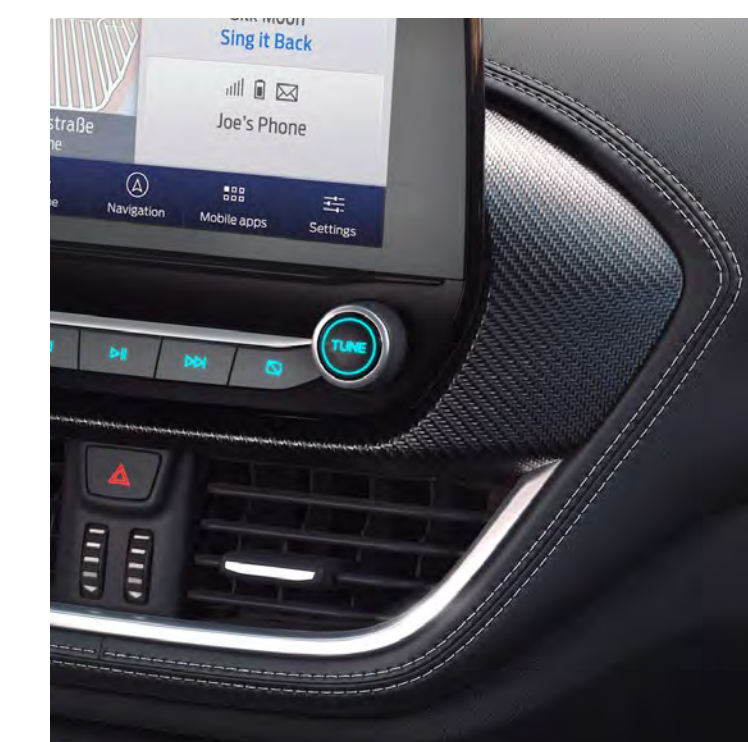

2 KIEZEN

HET GAMMA

ST-LINE V

ST-Line V Voornaamste koetswerkkenmerken bovenop ST-Line

- 18" 10-spaaks Premium lichtmetalen velgen
- Parkeersensoren voor en achter
- Full LED koplampen en LED achterlichten
- Bodystyling kit ST-Line V
- Elektrisch inklapbare spiegels met trottoirverlichting
- Sportieve spoiler

Voornaamste interieurkenmerken bovenop ST-Line

- Sensico interieur Windsor
- Dashboard met lederen afwerking
- Verwarmbare voorzetels met massagefunctie

Motoren

Benzine mild hybride voertuig

- 1.0L EcoBoost Hybrid (mHEV) 125 PS
- 1.0L EcoBoost Hybrid (mHEV) 155 PS