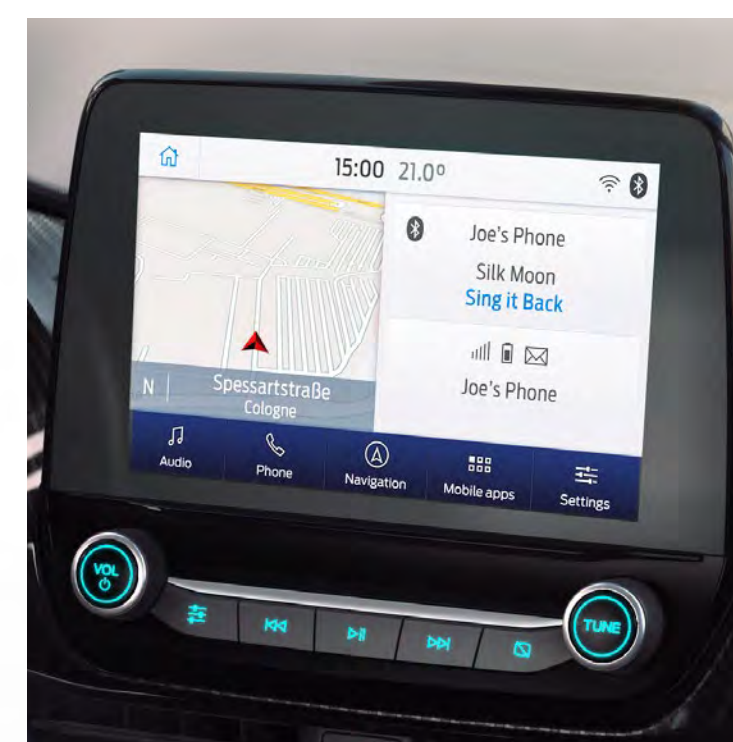

2 KIEZEN

TITANIUM

Voornaamste exterieuruitrusting

- 17" Design stalen velgen
- Zij-bekleding onderaan in zwarte afwerking met chroom-inzetstuk
- Actieve grille-sluiters
- Elektrisch bediend, verwarmd en inklapbaar, geïntegreerde zijdelingse richtingaanwijzer, behuizing in koetswerkkleur met instapverlichting
- Frontkleur dashboard vooraan met onderste deel in zwart en kunststof

achterbumper met dubbele kleur

- Achterspoiler in koetswerkkleur

Belangrijke interieurvoorzieningen

- Lane-Keeping System (inclusief Lane Keeping Alert en Lane Keeping Aid)
- Unieke Titanium drempelplaatjes vooraan
- Manuele airconditioning
- Premium middenconsole, twee verlichte bekerhouders vooraan met armsteun en

HET GAMMA

afsluitbaar opbergvak met USB-aansluiting en 12V-schakelaar

- Instrumentenpaneel op hoog niveau
- 4.2" kleuren high series analoge cluster

Motoren

Benzine mild hybride voertuig

- 1.0L EcoBoost (mHEV) 125 PS
- 1.0L EcoBoost (mHEV) 155 PS